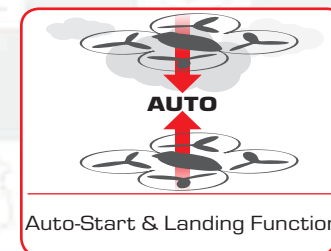

CARRERA RC NINTENDO MINI MARIO-COPTER

Item-No.: 370503024 • K • Easy-Motor-Exchange-System

Packaging unit: 6 pc./carton

370401023

	Rotordurchmesser Rotor diameter	approx. 5,5 cm · 2.17 inch
	Größe Size	approx. 16,5 x 16,5 cm 6.5 x 6.5 inch
	Verwendungsbereich Purpose	House and garden
	Alter Age	8+

	Technologie Technology	2.4 GHz D/P
	Steuerung Steering	Digital Proportional
	Frequenz Frequency	2.4 GHz
	Konfiguration Configuration	Ready to Fly incl. controller batteries

	Akku Battery	3,7 V - 430 mAh Li-Po # 370410379 · 2x AA
	Ladegerät Charger	Portable USB Charger # 370410045
	Ladezeit Recharging time	≈ 60 minutes
	Laufzeit Running time	up to 5 minutes