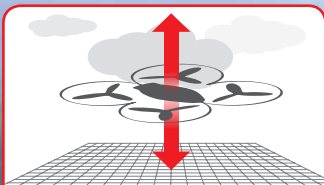

Automatische Höhenkontrolle
Auto-Height-Control

720p Camera

Gürteltasche inklusive
Beltcase included

Professional

Beginner

LiPo Akku,
austauschbar
LiPo battery
exchangeable

Smartphone/ Tablet
nicht im Lieferumfang enthalten
Not included in the package

CARRERA RC MICRO HD AIR CAM COPTER

Item-No.: 370503025 • P • Q

Packaging unit: MOQ 4/12 pc./carton

	Rotordurchmesser Rotor diameter	approx. 2,4 cm • 0.94 inch
	Größe Size	approx. 6,5 x 6,5 cm 2.56 x 2.56 inch
	Verwendungsbereich Purpose	House and garden
	Alter Age	8+

	Technologie Technology	2.4 GHz D/P
	Steuerung Steering	Digital Proportional
	Frequenz Frequency	2.4 GHz / WiFi
	Konfiguration Configuration	Ready to Fly incl. controller batteries

	Akku Battery	3,7 V - 240 mAh Li-Po # 370600055
	Ladegerät Charger	USB charger cable # 370600056
	Ladezeit Recharging time	≈ 30 minutes
	Laufzeit Running time	up to 5 minutes