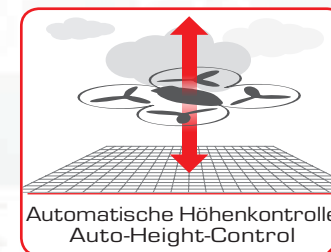

CARRERA RC NINTENDO MINI MARIO-COPTER

Item-No.: 370503024 • K • Easy-Motor-Exchange-System

Packaging unit: 6 pc./carton

370401023

	Rotordurchmesser Rotor diameter	approx. 5,5 cm · 2.17 inch
	Größe Size	approx. 16,5 x 16,5 cm 6.5 x 6.5 inch
	Verwendungsbereich Purpose	House and garden
	Alter Age	8+

	Technologie Technology	2.4 GHz D/P
	Steuerung Steering	Digital Proportional
	Frequenz Frequency	2.4 GHz
	Konfiguration Configuration	Ready to Fly incl. controller batteries

	Akku Battery	3,7 V - 430 mAh Li-Po # 370410379 · 2x AA
	Ladegerät Charger	Portable USB Charger # 370410045
	Ladezeit Recharging time	≈ 60 minutes
	Laufzeit Running time	up to 5 minutes