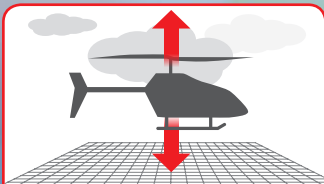

Automatische Höhenkontrolle
Auto-Height-Control

Professional

Beginner