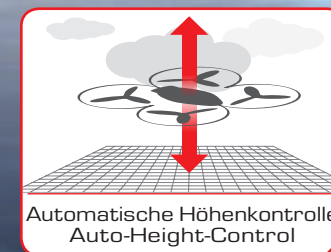

CARRERA RC MINI RACE COPTER

Item-No.: 370503023

Packaging unit: 6 pc./carton

	Rotordurchmesser Rotor diameter	approx. 5,5 cm · 2.17 inch
	Größe Size	approx. 14,5 x 14,5 cm 5.71 x 5.71 inch
	Verwendungsbereich Purpose	Outdoor
	Alter Age	12+

	Technologie Technology	2.4 GHz D/P
	Steuerung Steering	Digital Proportional
	Frequenz Frequency	2.4 GHz
	Konfiguration Configuration	Ready to Fly incl. controller batteries

	Akku Battery	3,7 V - 430 mAh Li-Po # 370410379 · 2x AA
	Ladegerät Charger	USB charger cable # 370410145
	Ladezeit Recharging time	≈ 60 minutes
	Laufzeit Running time	up to 7 minutes