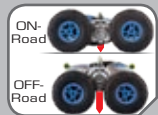

Dynamische Figurbewegung Figur legt sich beim Lenken dynamisch in die jeweilige Fahrtrichtung

On-/Offroad Mode Höhenverstellbares Chassis, auch während voller Fahrt vom Controller aus steuerbar

On-/Offroad-Mode Height-adjustable chassis. Can also be adjusted via controls while cars are in motion