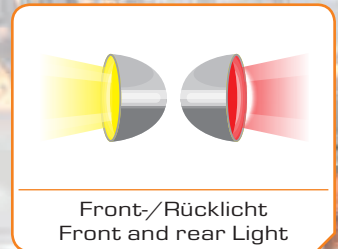

SUPER MARIO ODYSSEY™ SCOOTER, MARIO

Item-No.: 370200992 • K • • Packaging unit: 4 pc./carton

Carrera® RC