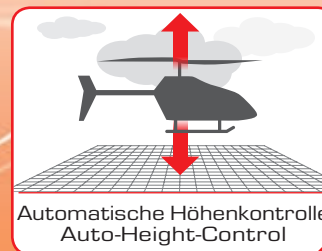

Packaging unit: 4 pc./carton

**TECHNICAL
UPDATE**

Automatische Höhenkontrolle
Auto-Height-Control

Auto-Start & Landing Funktion

370410387

	Rotordurchmesser	approx. 30 cm
	Rotor diameter	approx. 30 cm · 11.8 inch
	Verwendungsbereich Purpose	Outdoor
	Alter Age	12+