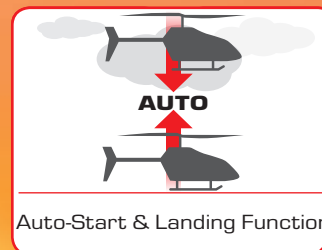

Packaging unit: 4 pc./carton

**TECHNICAL
UPDATE**

Automatische Höhenkontrolle
Auto-Height-Control

Auto-Start & Landing Funktion

370410387

	Rotordurchmesser	approx. 30 cm
	Rotor diameter	approx. 30 cm · 11.8 inch
	Verwendungsbereich Purpose	Outdoor
	Alter Age	12+