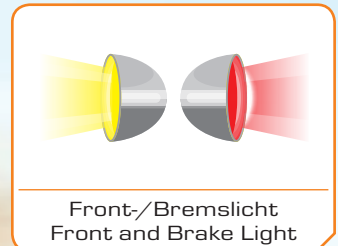

MERCEDES X-CLASS

Item-No.: 370160125 • M
Packaging unit: 4 pc./carton

Official Mercedes-Benz licensed product

	Maßstab Scale	1:16
	Fahrzeuglänge Size	approx. 35 cm · 13.78 inch
	Geschwindigkeit Speed	up to 18 km/h · 12 mph
	Alter Age	6+

	Technologie Technology	2.4 GHz Full Function
	Steuerung Steering	Full Function
	Frequenz Frequency	2.4 GHz
	Konfiguration Configuration	Ready to Run incl. controller batteries

	Akku Battery	6,4 V - 900mAh LiFePO₄ # 370600051 · 2x AAA
	Ladegerät Charger	USB # 370600054
	Ladezeit* Recharging time*	≈ 50 minutes
	Laufzeit Running time	up to 20 minutes

* bei Verwendung von USB 3.0 bzw. === 1A Netzteil (nicht enthalten)
using USB 3.0 or === 1A supply (not included)