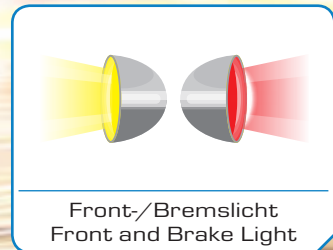

FORD F-150 RAPTOR

Item-No.: 370142027 · Black · C

Packaging unit: 2 pc./carton

Official Ford
licensed product

	Maßstab Scale	1:14
	Fahrzeuglänge Size	approx. 40 cm · 15.75 inch
	Geschwindigkeit Speed	up to 18 km/h · 12 mph
	Alter Age	6+

	Technologie Technology	2.4 GHz D/P
	Steuerung Steering	Digital Proportional
	Frequenz Frequency	2.4 GHz
	Konfiguration Configuration	Ready to Run incl. controller batteries

	Akku Battery	7,4 V - 900 mAh Li-ion # 370800032 · 2x AAA
	Ladegerät Charger	8,4 V - 500 mA charger # 370800002
	Ladezeit Recharging time	≈ 80 minutes
	Laufzeit Running time	up to 40 minutes