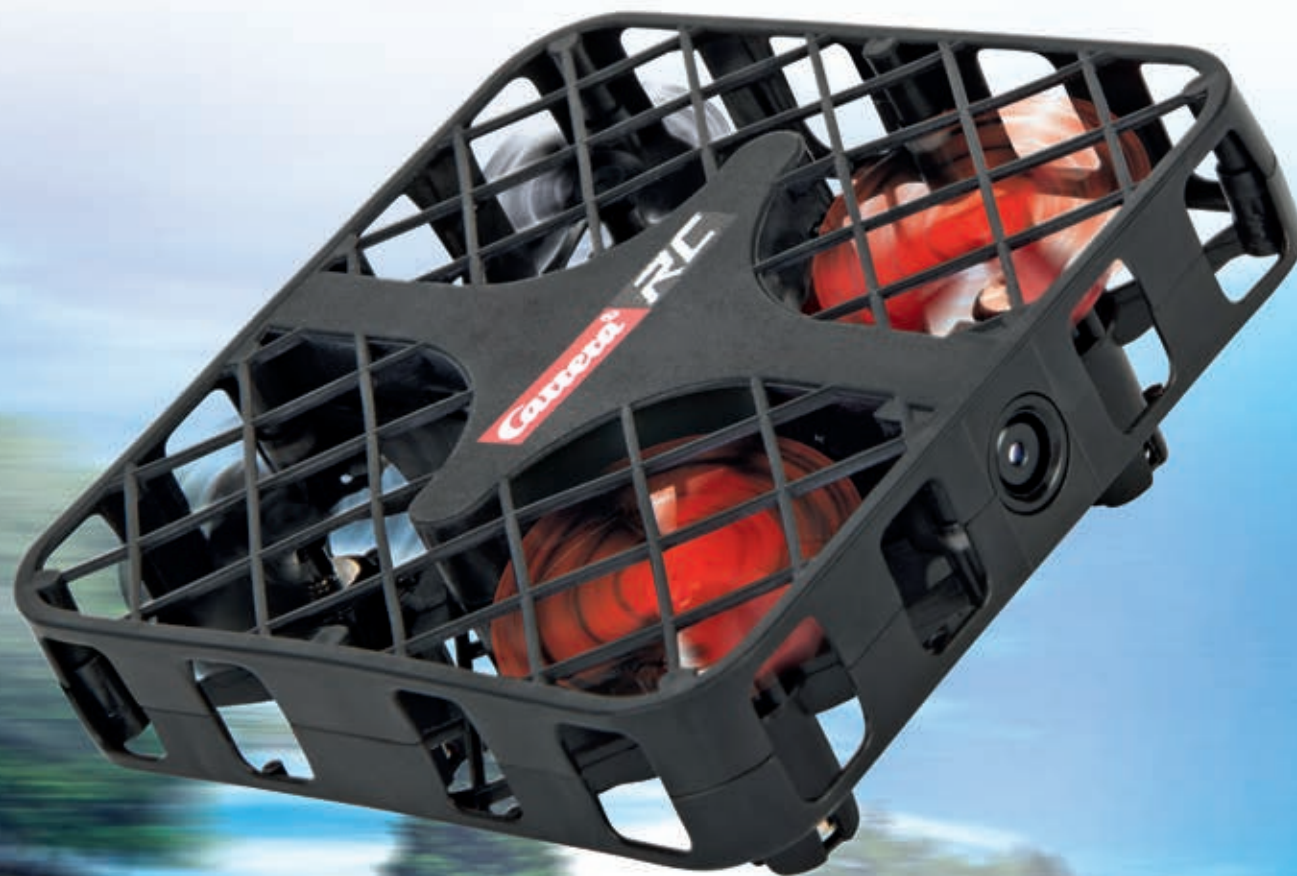

Automatische Höhenkontrolle
Auto-Height-Control

720p Camera

Gürteltasche inklusive
Beltcase included

Professional

Beginner

LiPo Akku,
austauschbar
LiPo battery
exchangeable

Smartphone/ Tablet
nicht im Lieferumfang enthalten
Not included in the package

CARRERA RC MICRO HD AIR CAM COPTER

Item-No.: 370503025 • P • Q

Packaging unit: MOQ 4/12 pc./carton

	Rotordurchmesser Rotor diameter	approx. 2,4 cm • 0.94 inch
	Größe Size	approx. 6,5 x 6,5 cm 2.56 x 2.56 inch
	Verwendungsbereich Purpose	House and garden
	Alter Age	8+

	Technologie Technology	2.4 GHz D/P
	Steuerung Steering	Digital Proportional
	Frequenz Frequency	2.4 GHz / WiFi
	Konfiguration Configuration	Ready to Fly incl. controller batteries

	Akku Battery	3,7 V - 240 mAh Li-Po # 370600055
	Ladegerät Charger	USB charger cable # 370600056
	Ladezeit Recharging time	≈ 30 minutes
	Laufzeit Running time	up to 5 minutes